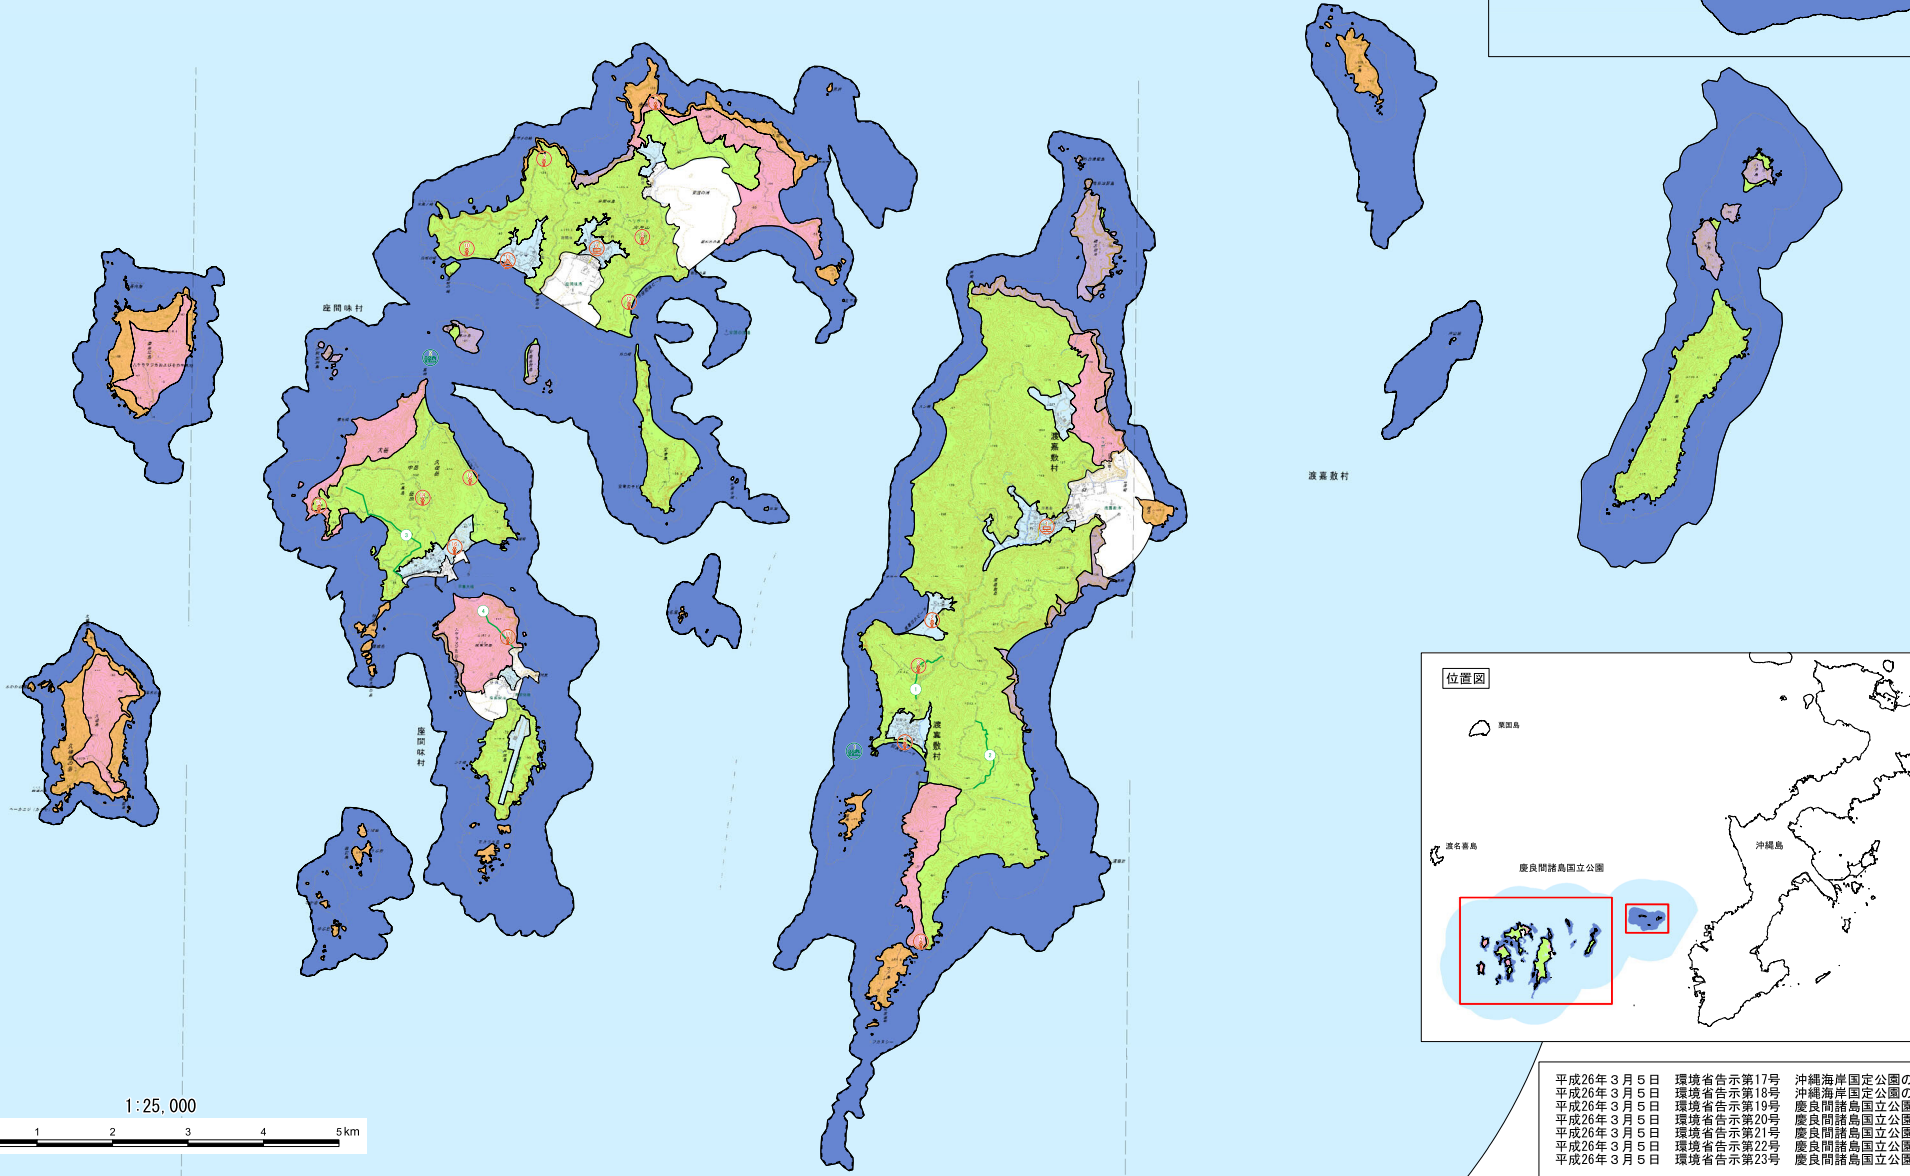

慶良間諸島国立公園区域及び公園計画図

凡 例	
保護規制計画	
	特別保護地区
	第1種特別地域
	第2種特別地域
	第3種特別地域
	海域公園地区
	普通地域
	捕獲等規制区域
利用施設計画	
単独施設	
	園地
	野営場
	博物展示施設
道	
	歩道
保護施設計画	
	自然再生施設

1:25,000

平成26年3月5日 環境省告示第17号 沖縄海岸国定公園の公園区域を変更する件
 平成26年3月5日 環境省告示第18号 沖縄海岸国定公園の公園計画を変更する件
 平成26年3月5日 環境省告示第19号 慶良間諸島国立公園を指定する件
 平成26年3月5日 環境省告示第20号 慶良間諸島国立公園の公園計画を決定する件
 平成26年3月5日 環境省告示第21号 慶良間諸島国立公園の特別地域を指定する件
 平成26年3月5日 環境省告示第22号 慶良間諸島国立公園の特別保護地区を指定する件
 平成26年3月5日 環境省告示第23号 慶良間諸島国立公園の海域公園地区を指定する件