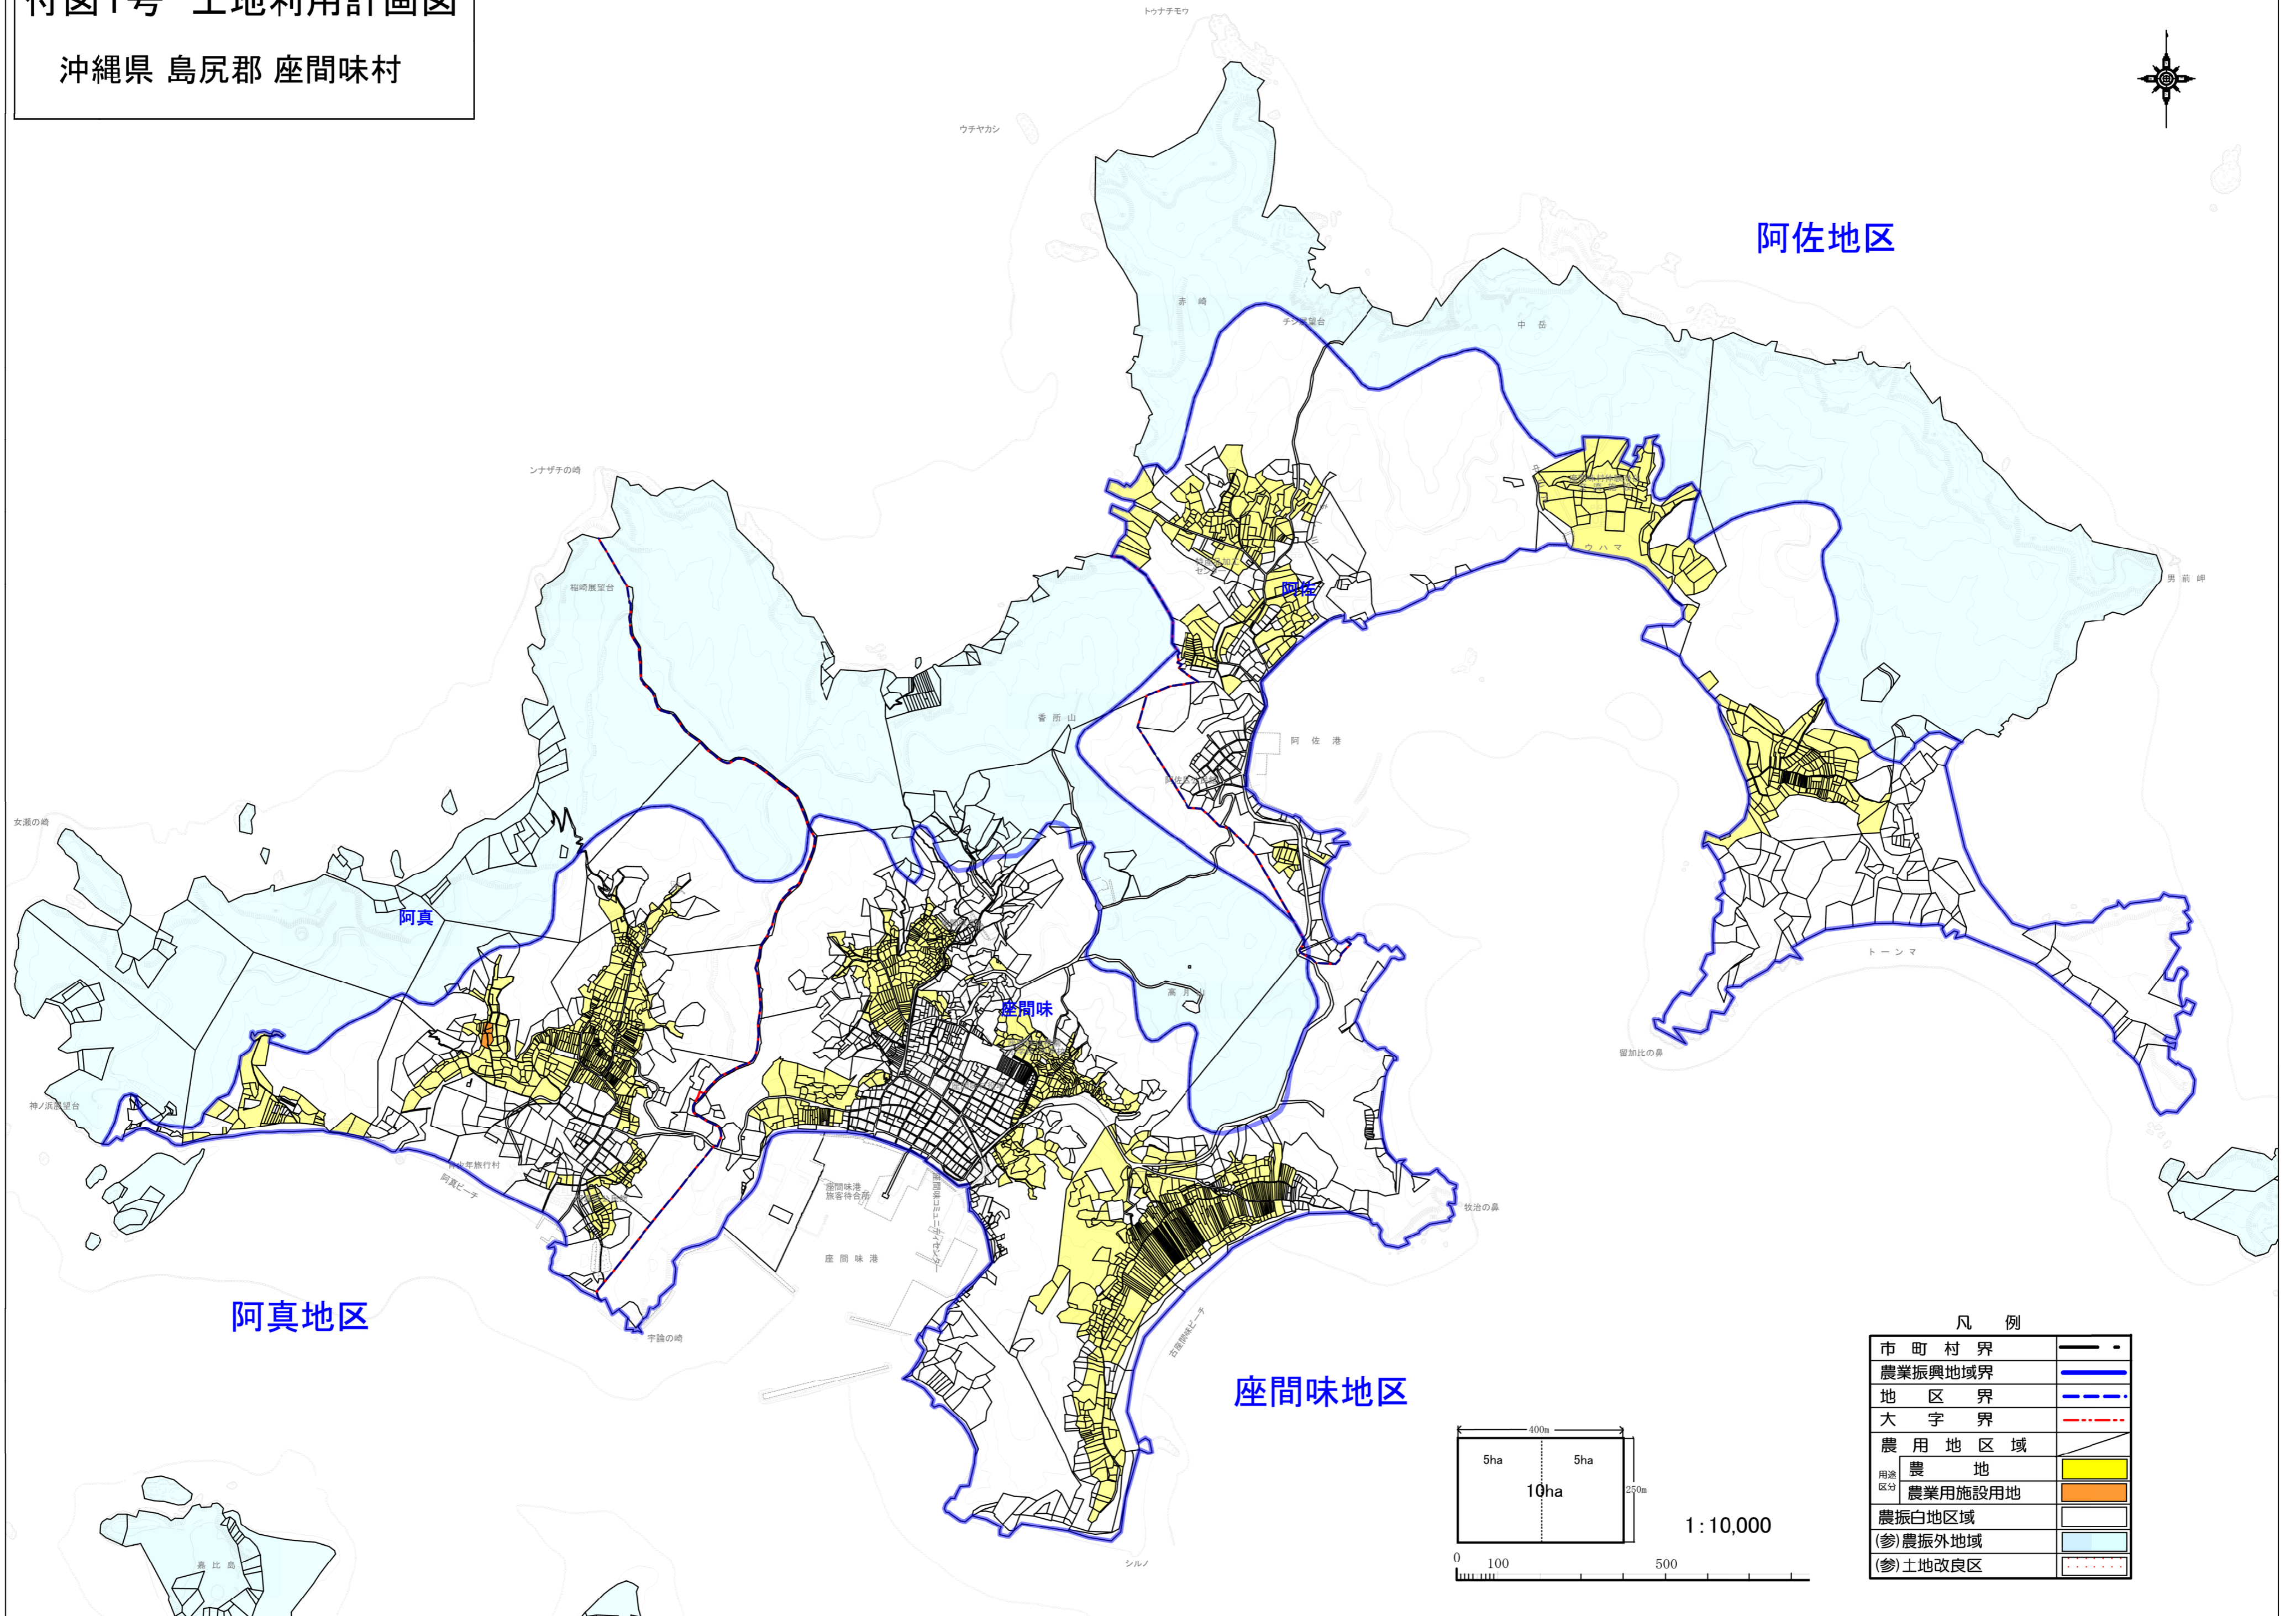

付図1号 土地利用計画図

沖縄県 島尻郡 座間味村

この地図は、沖縄県知事の承認を得て、沖縄県数値地形図を複製したものである。(令和6年1月26日付け企情第913号)
この地図を用いてさらに複製する場合は、沖縄県知事の承認を得なければならない。