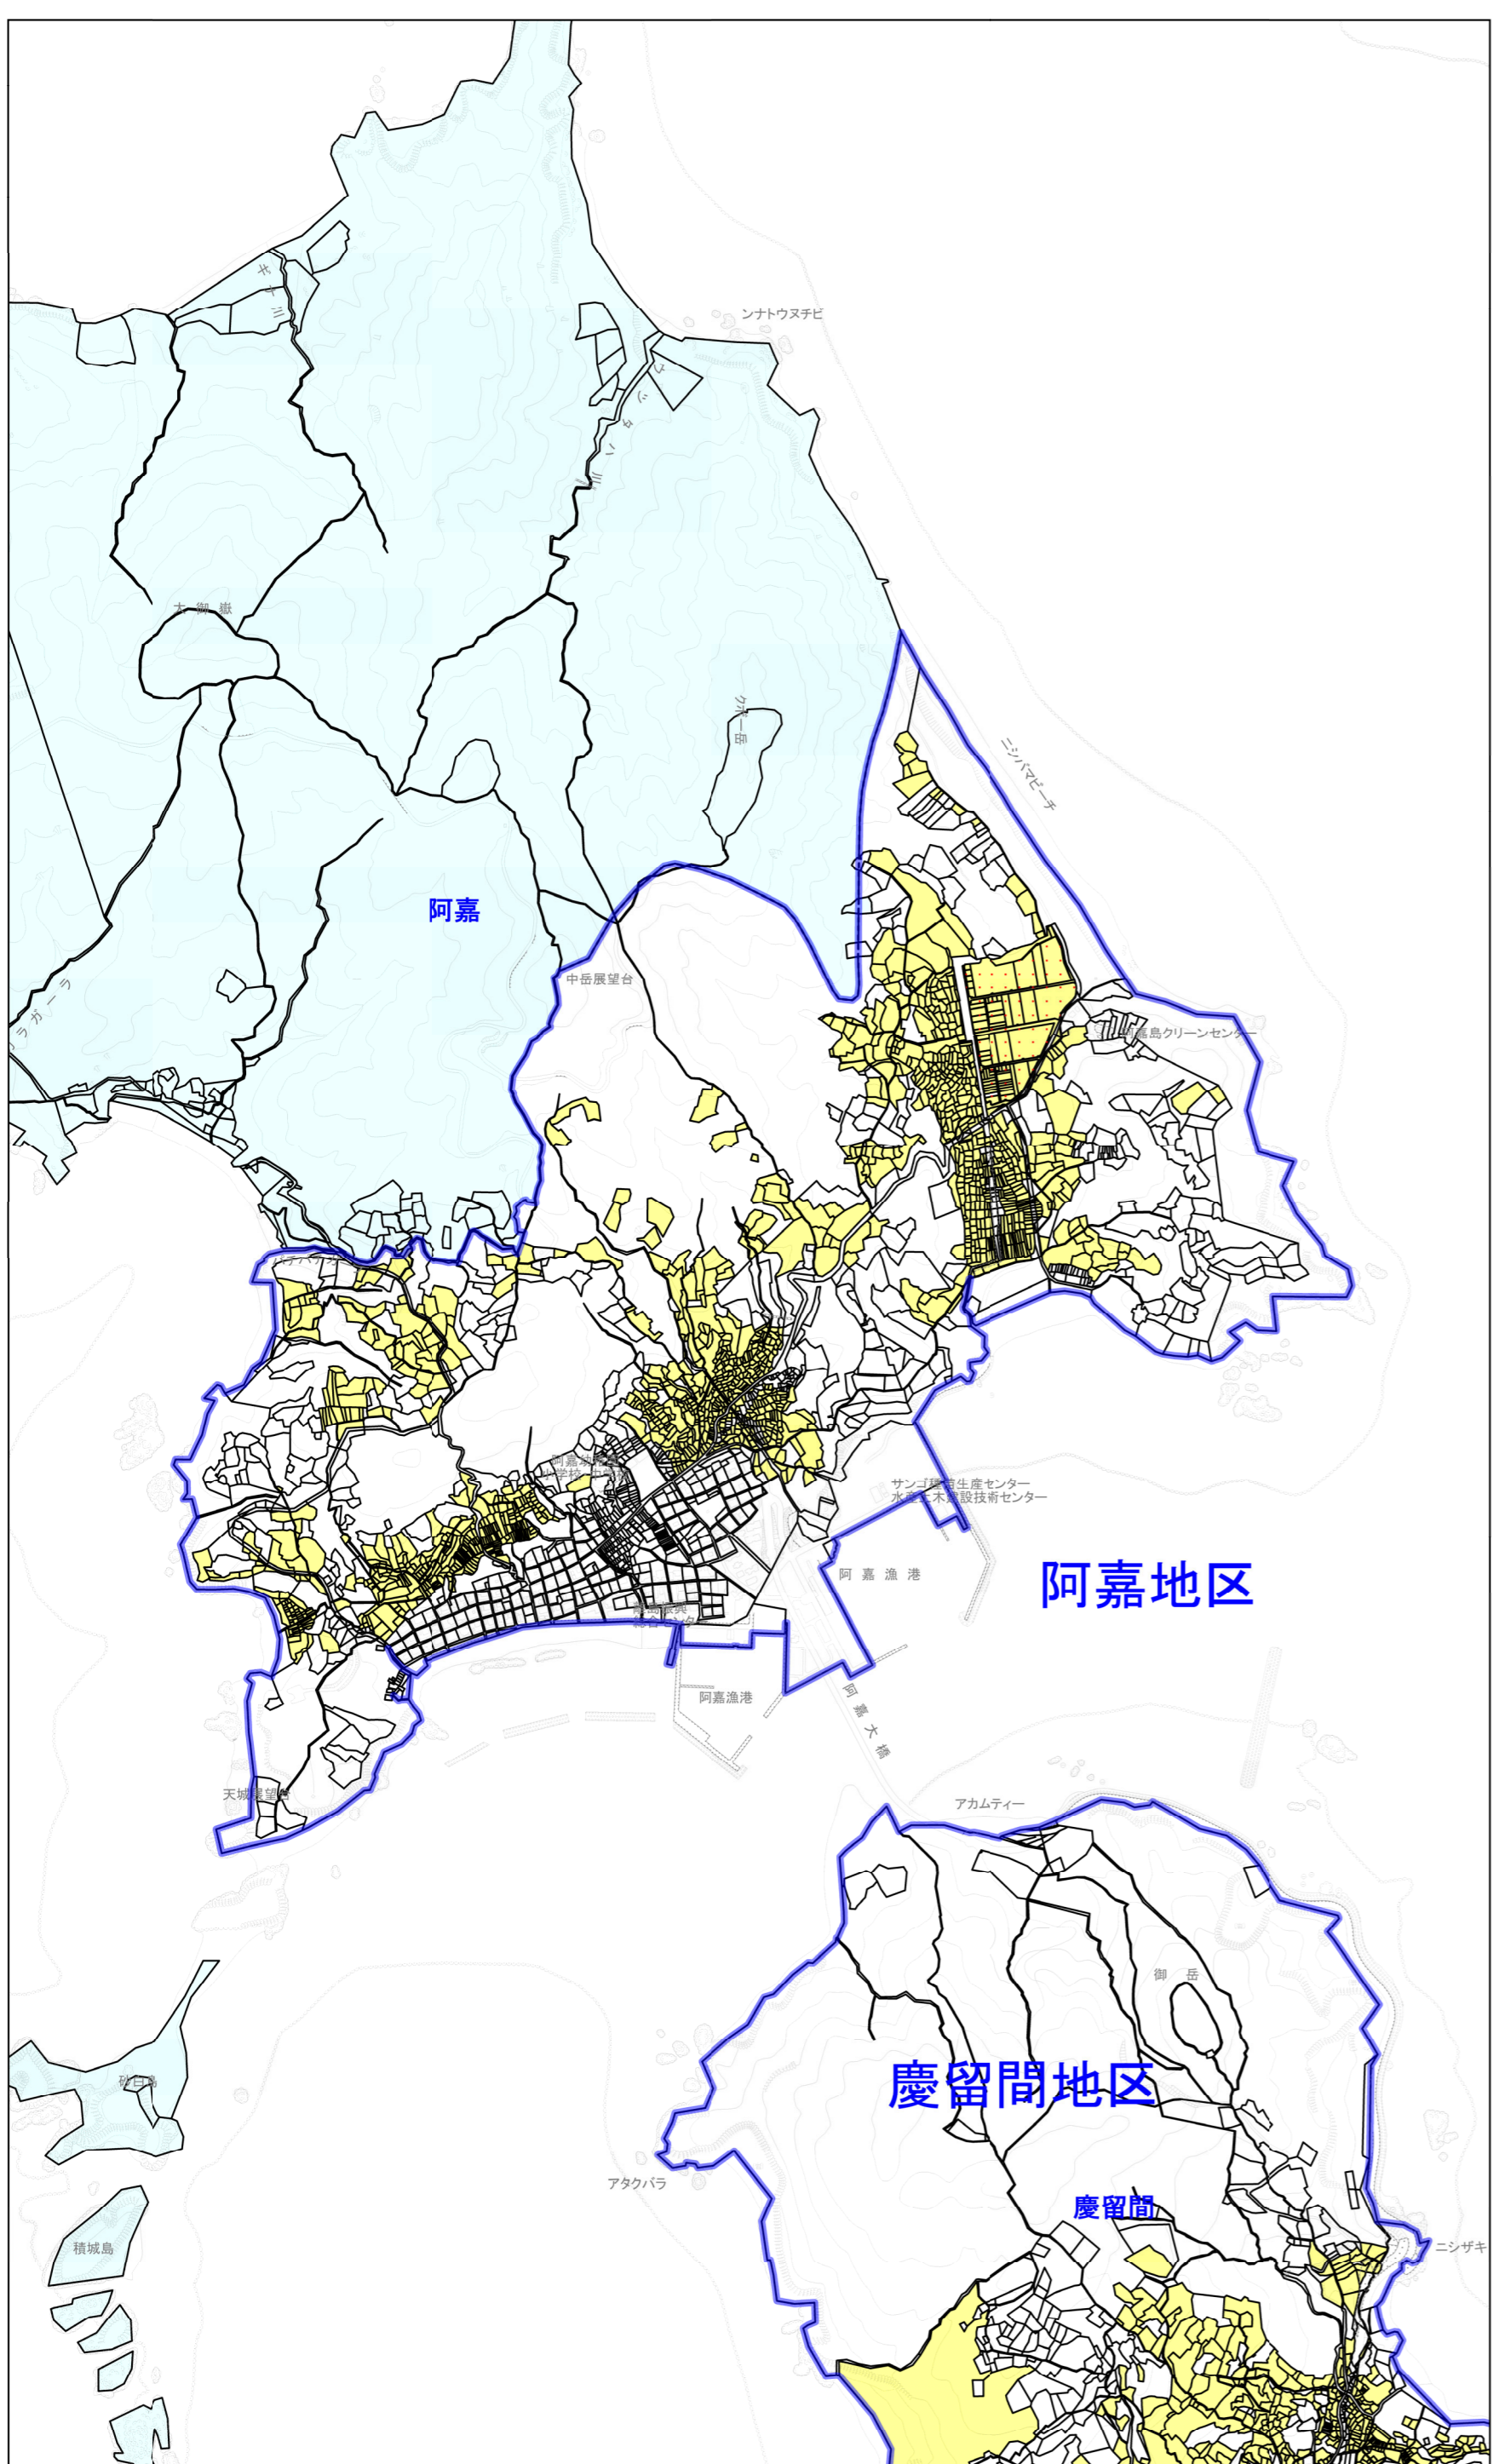

付図1号 土地利用計画図

沖縄県 島尻郡 座間味村

この地図は、沖縄県知事の承認を得て、沖縄県数値地形図を複製したものである。(令和6年1月26日付け企情第913号)
この地図を用いてさらに複製する場合は、沖縄県知事の承認を得なければならない。