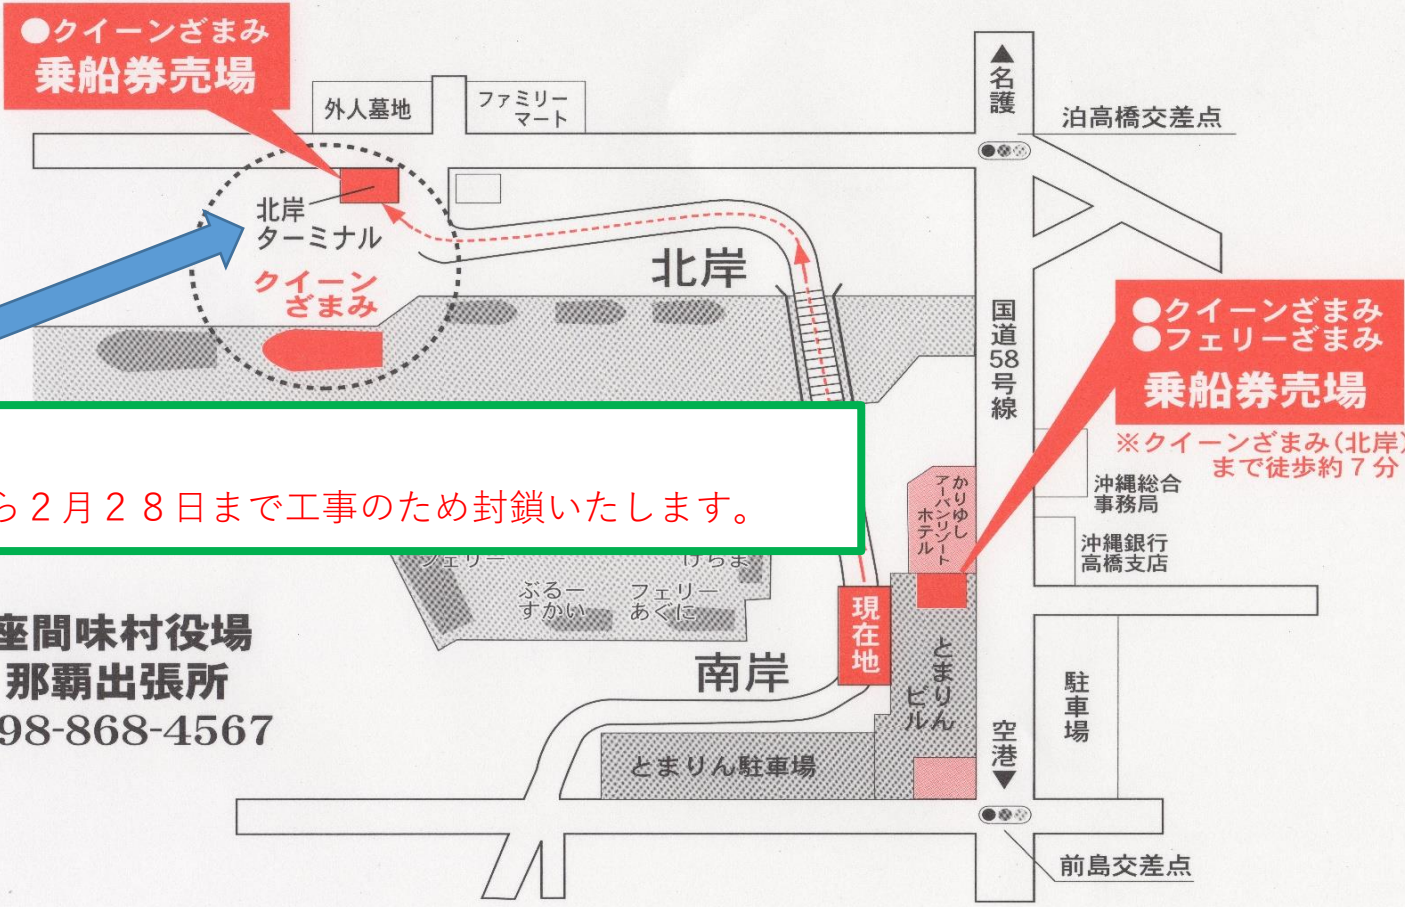

座間味島・阿嘉島・慶留間島、乗船案内図

●クイーンざまみ
乗船券売場

●クイーンざまみ
●フェリーざまみ
乗船券売場

※クイーンざまみ(北岸)
まで徒歩約7分

北岸ターミナルは
令和3年2月1日から2月28日まで工事のため封鎖いたします。

座間味村役場
那覇出張所
098-868-4567