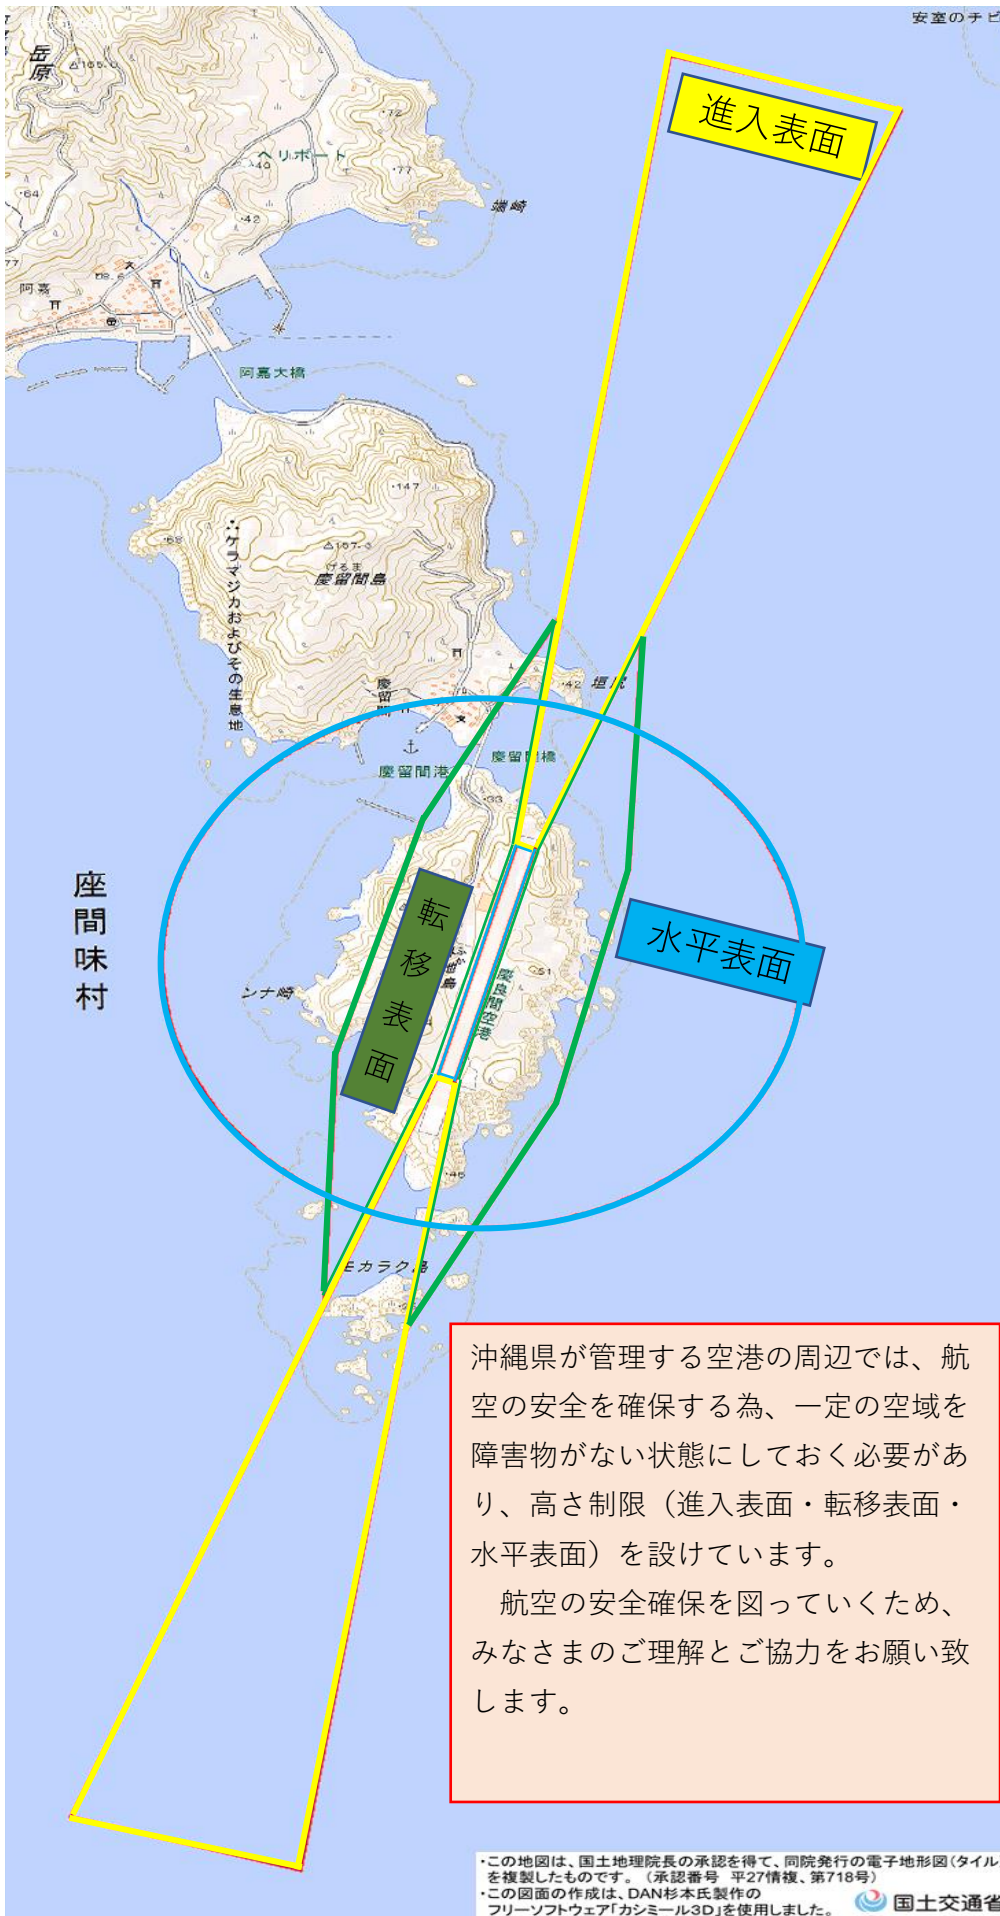

慶良間空港からの

お知らせ

慶良間空港の周辺の航空機の運
航に対する障害物のない空域を
確保するため建物などの設置が
制限されている区域です。

沖縄県が管理する空港の周辺では、航空の安全を確保する為、一定の空域を障害物がない状態にしておく必要があります、高さ制限（進入表面・転移表面・水平表面）を設けています。

航空の安全確保を図っていくため、みなさまのご理解とご協力をお願い致します。